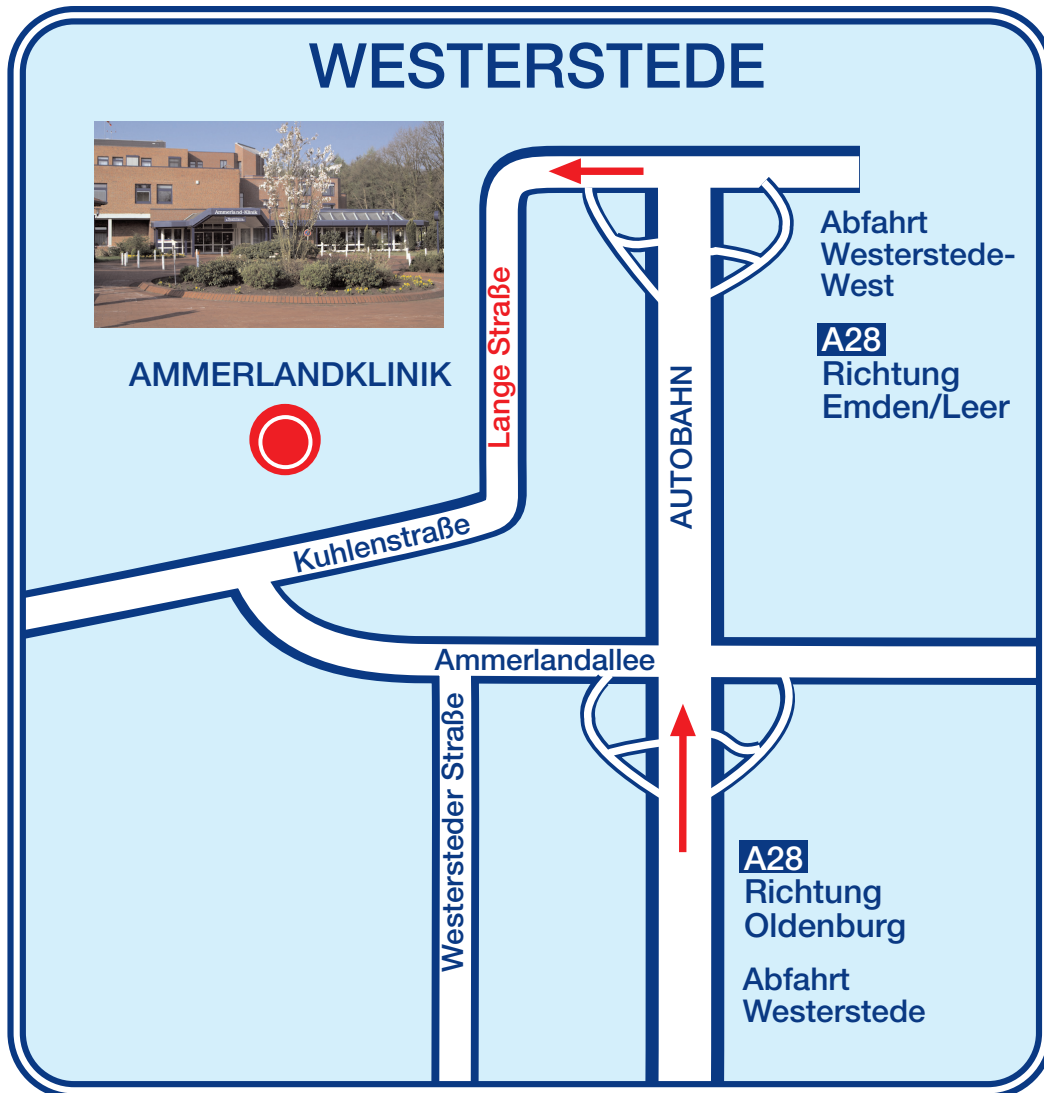

augenzentrum-ammerland

az-a.de

Die Anfahrt per Auto

- Folgen Sie der Ausschilderung Ammerlandklinik
- aus Richtung Emden/Leer
Autobahnausfahrt Westerstede/West
- aus Richtung A28 Oldenburg
Autobahnausfahrt Westerstede/West
- Parkplätze vor der Klinik

Die Anfahrt per Bus/Bahn

- Mit der Bahn erreichen Sie Westerstede über den Bahnhof in Westerstede – Ocholt (8 km von Westerstede entfernt) und von dort mit dem Bus oder dem Taxi
- aus Oldenburg erreichen Sie uns mit dem Weser-Ems-Bus der Linie S35 (Oldenburg-Westerstede)